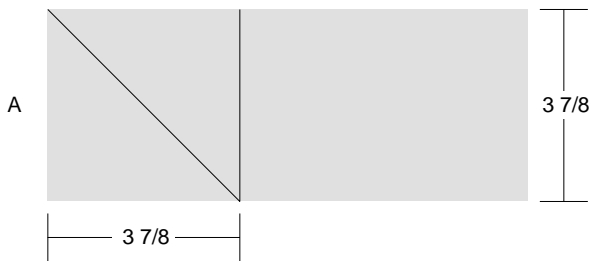

# Snowball

Key Block (37/100 actual size)

B

# Snowball

Key Block (27/100 actual size)

Cutting Diagrams

Patch Count