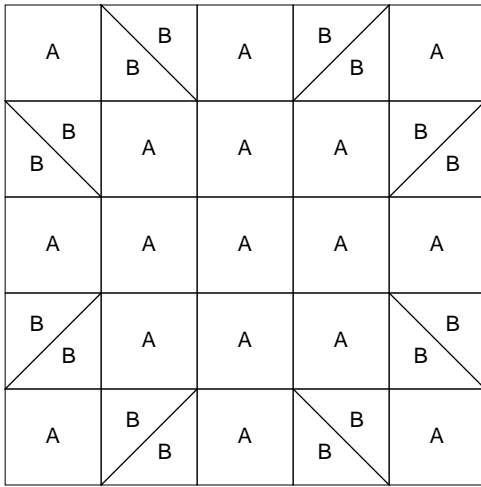

# Rolling Star

# Rolling Star

Key Block (5/20 actual size)

## Cutting Diagrams

# Rolling Star

Key Block (33/100 actual size)