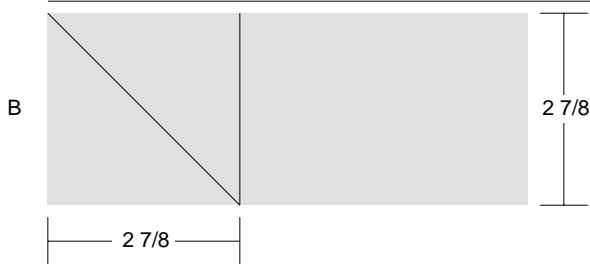

# Rolling Star

Key Block (5/20 actual size)

# Rolling Star

Key Block (33/100 actual size)