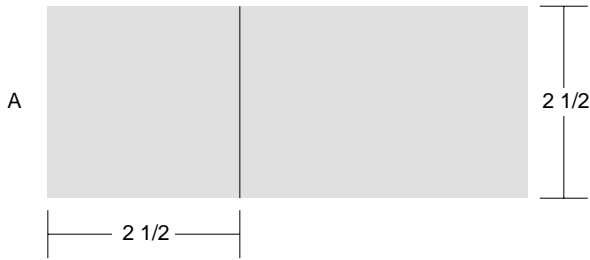

# Rolling Star

Key Block (5/20 actual size)

# Rolling Star

Key Block (33/100 actual size)