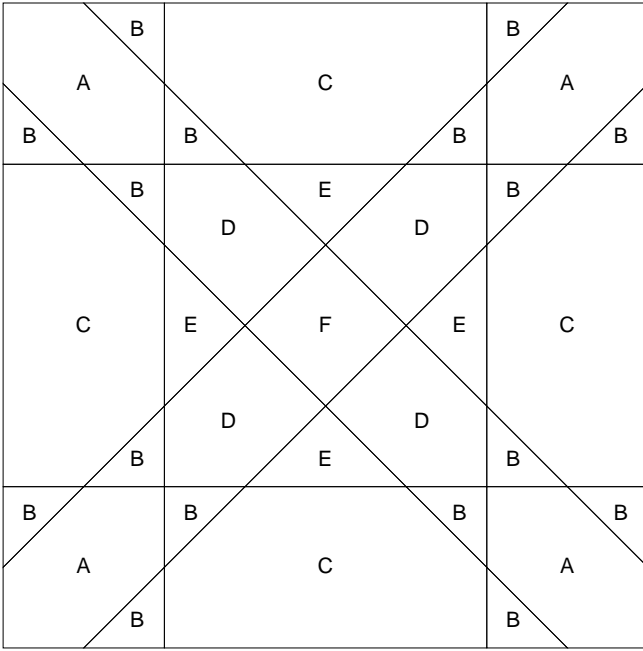

Posy Patch - 8 inch block

Posy Patch

Key Block (21/50 actual size)

Posy Patch

Key Block (31/100 actual size)

Cutting Diagrams