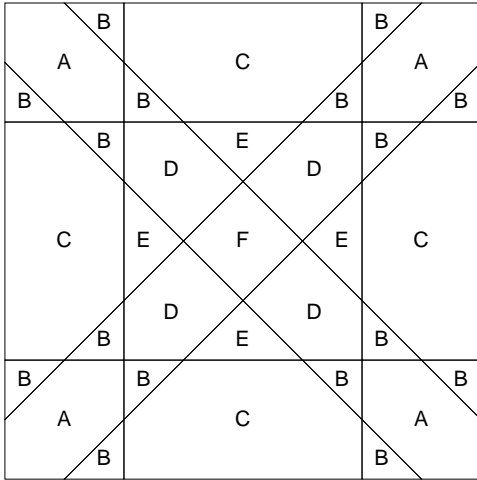

Posy Patch - 8 inch block

Posy Patch

Key Block (21/50 actual size)

Posy Patch

Key Block (31/100 actual size)

Cutting Diagrams