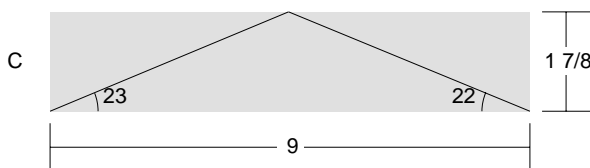

LeMoyne Star

LeMoyne Star

Key Block (14/50 actual size)

LeMoyne Star

Key Block (1/5 actual size)

Cutting Diagrams

4 patches
