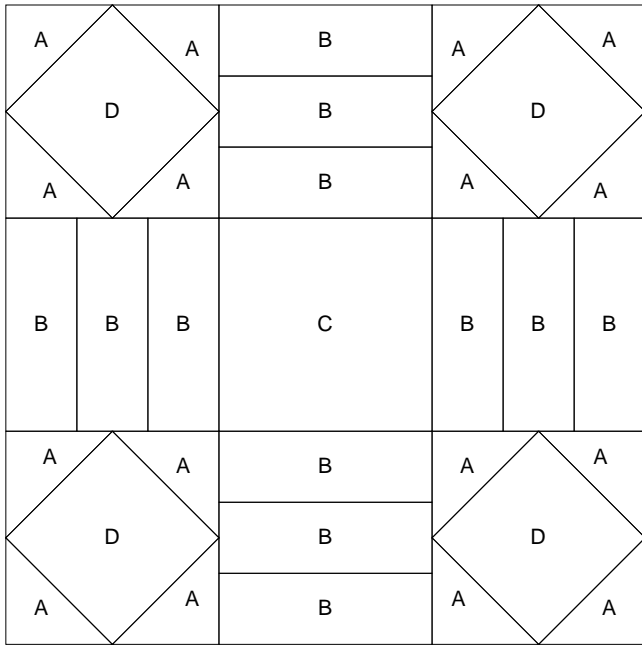

Kitty Corner

Kitty Corner

Key Block (37/100 actual size)

Kitty Corner

Key Block (27/100 actual size)

Cutting Diagrams

Patch Count

4 patches