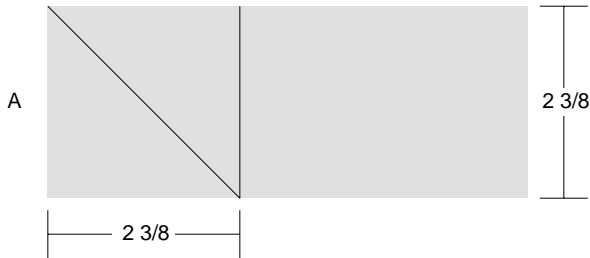

Kitty Corner

Kitty Corner

Key Block (37/100 actual size)

Kitty Corner

Key Block (27/100 actual size)

Cutting Diagrams

Patch Count

4 patches