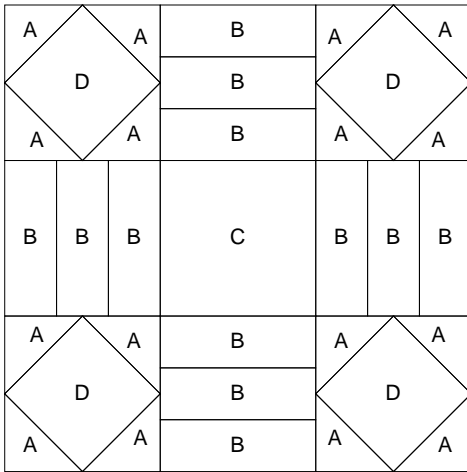

Kitty Corner

Kitty Corner

Key Block (37/100 actual size)

Kitty Corner

Key Block (27/100 actual size)

Cutting Diagrams

Patch Count

4 patches