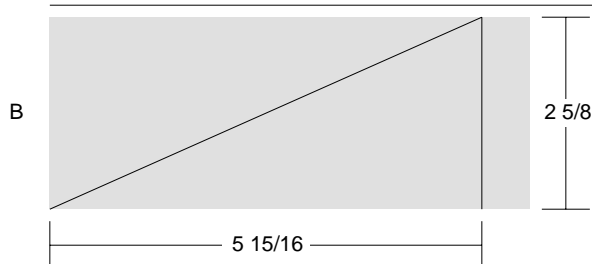

# Kite

Key Block (37/100 actual size)

[www.QuiltBlockLibrary.com](http://www.QuiltBlockLibrary.com)

# Kite

Key Block (27/100 actual size)

## Cutting Diagrams