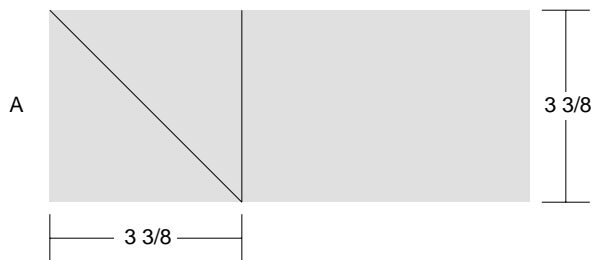

Cutting Diagrams