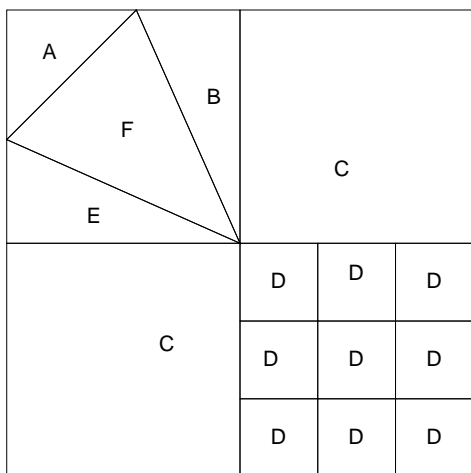

# Kite

Key Block (37/100 actual size)

[www.QuiltBlockLibrary.com](http://www.QuiltBlockLibrary.com)

# Kite

Key Block (27/100 actual size)

## Cutting Diagrams