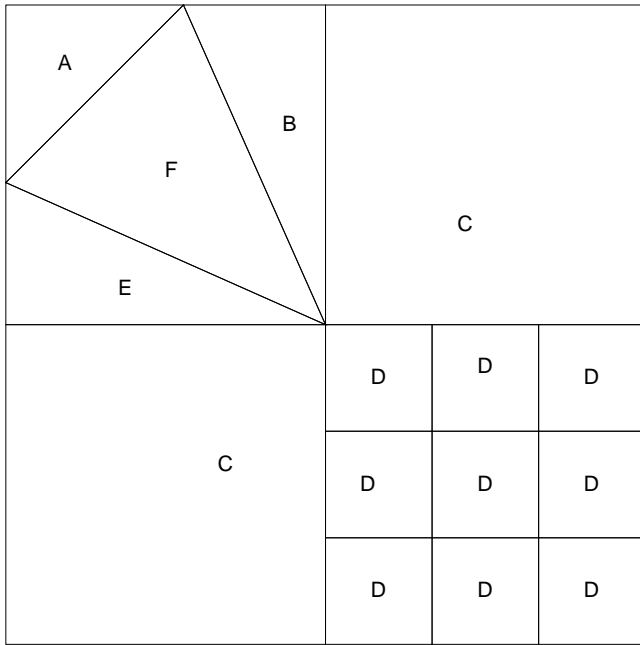

# Kite - 9 inch block

# Kite

Key Block (37/100 actual size)

[www.QuiltBlockLibrary.com](http://www.QuiltBlockLibrary.com)

# Kite

Key Block (27/100 actual size)

## Cutting Diagrams