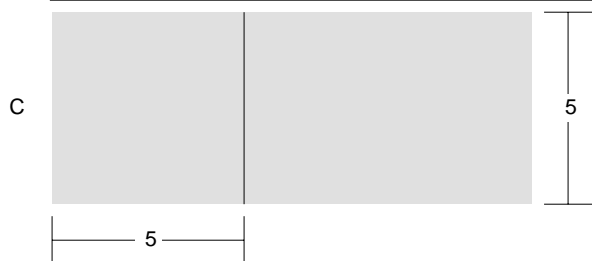

Cutting Diagrams