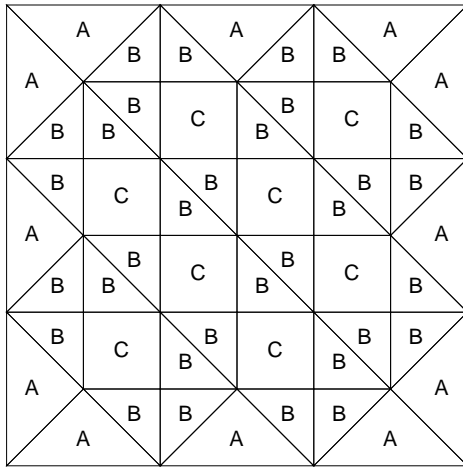

Grandma's Hopscotch - 12 inch block

Grandma's Hopscotch

Key Block (14/50 actual size)

Grandma's Hopscotch

Key Block (1/5 actual size)

Cutting Diagrams