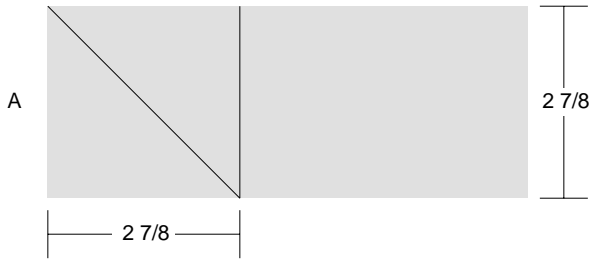

Cutting Diagrams