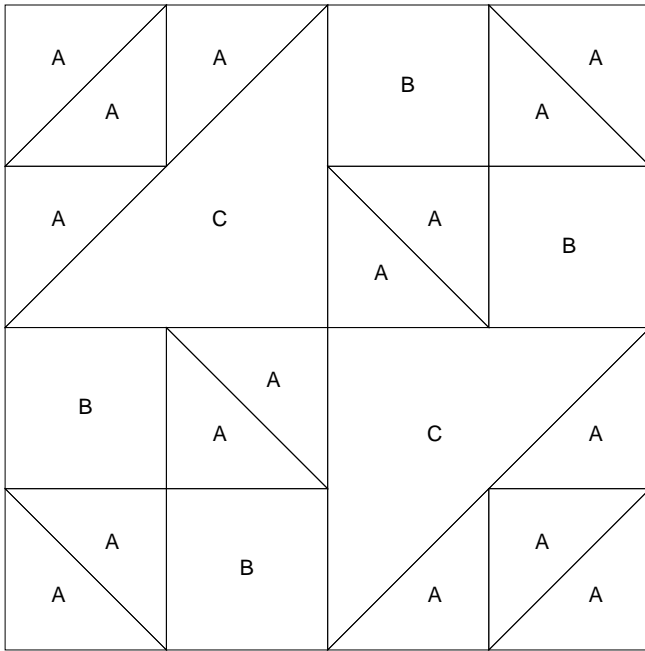

# Grandma's Spool

# Grandma's Spool

Key Block (21/50 actual size)

# Grandma's Spool

Key Block (31/100 actual size)

## Cutting Diagrams