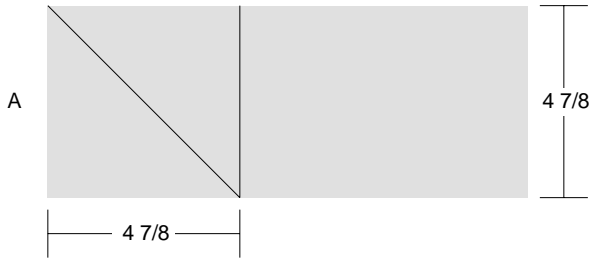

Eccentric Star

Eccentric Star

Key Block (14/50 actual size)

B

Eccentric Star

Key Block (1/5 actual size)

Cutting Diagrams

Patch Count