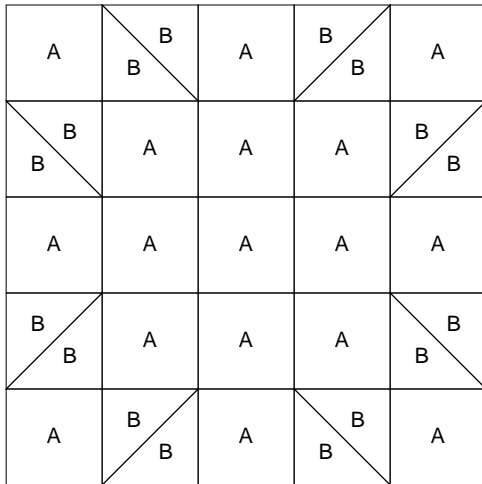

Domino

Domino

Key Block (33/100 actual size)

Domino

Key Block (5/20 actual size)

Cutting Diagrams

Patch Count