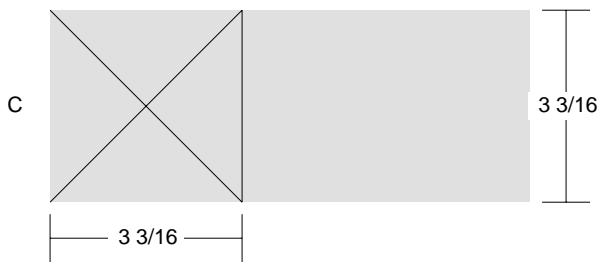

Cutting Diagrams