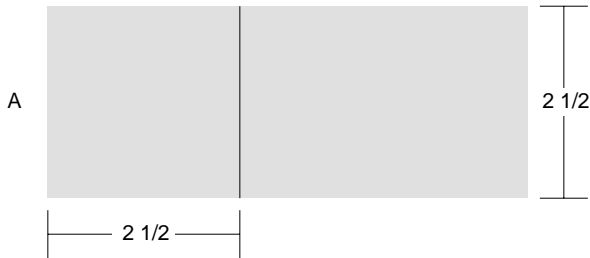

Cutting Diagrams