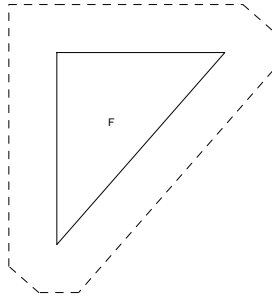

Watermelon

Watermelon
 Pattern for 14.00x6.00 block
 Key Block (17/100 actual size)

Cutting Diagrams

Patch Count

Watermelon
 Pattern for 14.00x6.00 block
 Key Block (12/50 actual size)

B

F

H

Watermelon

Watermelon Unit: D

Watermelon Unit: A

Watermelon Unit: B

Watermelon Unit: C

Watermelon Unit: F

Watermelon Unit: E

armelon Unitj D