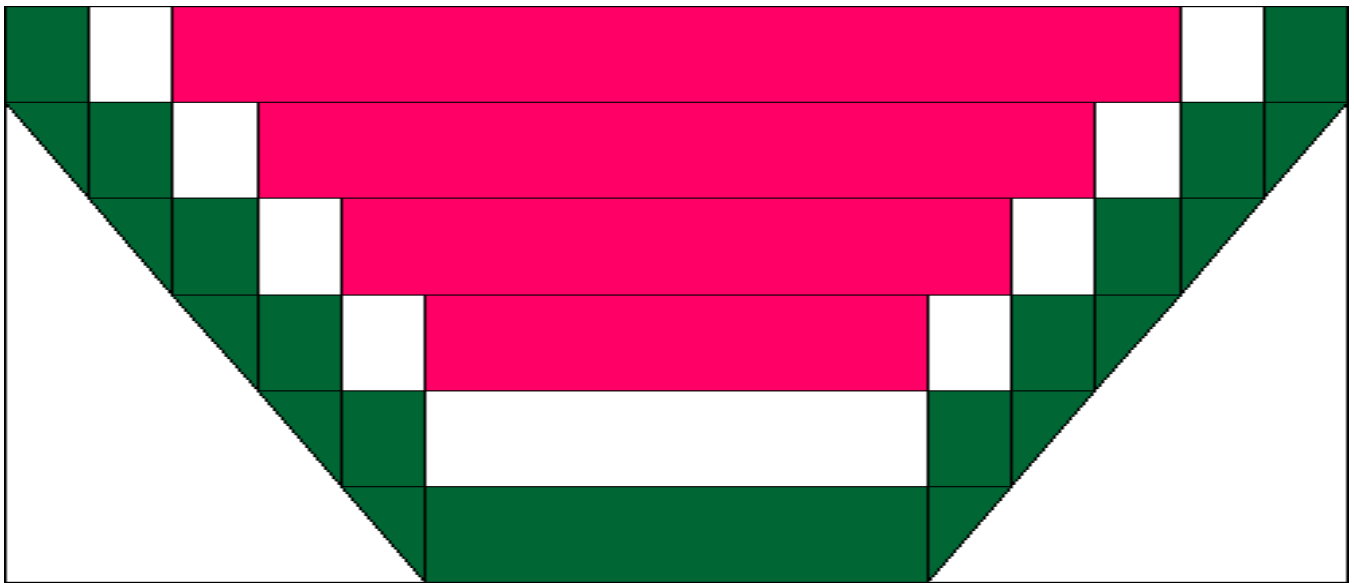

Watermelon

Watermelon
 Pattern for 14.00x6.00 block
 Key Block (17/100 actual size)

Cutting Diagrams

Patch Count

Watermelon
 Pattern for 14.00x6.00 block
 Key Block (12/50 actual size)

B

F

H

Watermelon

Watermelon Unit: D

Watermelon Unit: A

Watermelon Unit: B

Watermelon Unit: C

Watermelon Unit: F

Watermelon Unit: E

armelon Unitj D

armelon Unit: A

armelon Unit: B

armelon Unit: C

armelon Unit: F

armelon Unit: E

Watermelon Unit: H

1