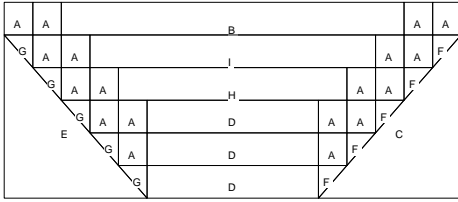

Watermelon

Watermelon
 Pattern for 14.00x6.00 block
 Key Block (17/100 actual size)

Cutting Diagrams

Patch Count

Watermelon
 Pattern for 14.00x6.00 block
 Key Block (12/50 actual size)

B

F

H

Watermelon

Watermelon Unit: D

Watermelon Unit: A

Watermelon Unit: B

Watermelon Unit: C

Watermelon Unit: F

Watermelon Unit: E

armelon Unitj D