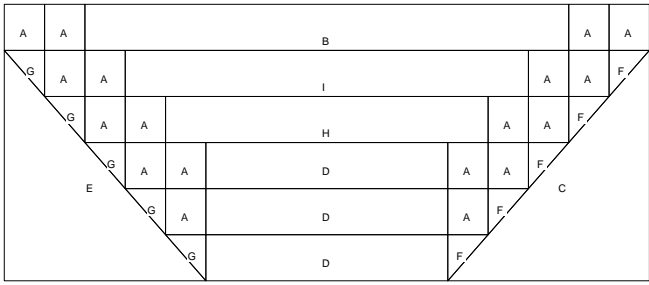

Watermelon

Watermelon
 Pattern for 14.00x6.00 block
 Key Block (17/100 actual size)

Cutting Diagrams

Patch Count

Watermelon
 Pattern for 14.00x6.00 block
 Key Block (12/50 actual size)

B

F

H

Watermelon

Watermelon Unit: D

Watermelon Unit: A

Watermelon Unit: B

Watermelon Unit: C

Watermelon Unit: F

Watermelon Unit: E

armelon Unitj D

armelon Unit: A

armelon Unit: B

armelon Unit: C

armelon Unit: F

armelon Unit: E

Watermelon Unit: H

1