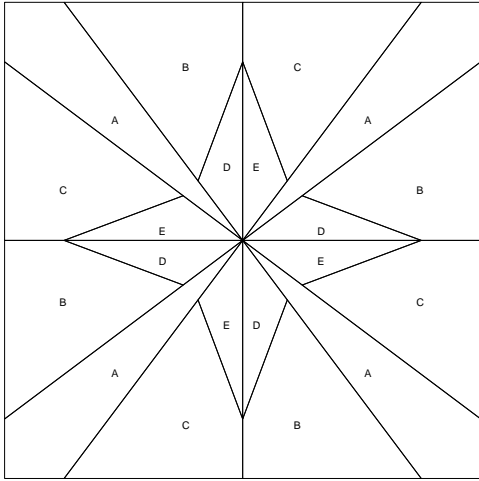

Sunshiny Day

Sunshiny Day

Sunshiny Day Unit: B

Sunshiny Day Unit: G

Sunshiny Day
Pattern for 8.00x8.00 block
Key Block (43/100 actual size)

Sunshiny Day
 Pattern for 8.00x8.00 block
 Key Block (31/100 actual size)

Cutting Diagrams

Patch Count