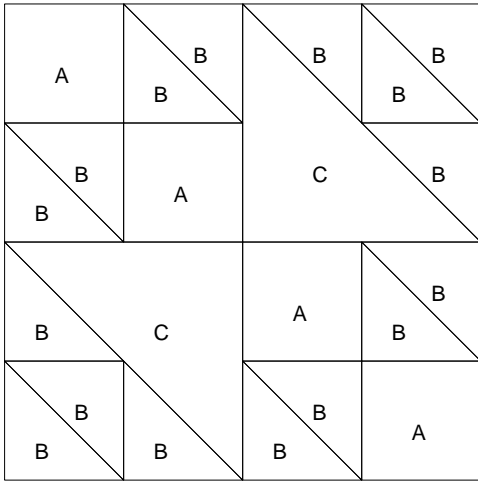

# Fox & Geese 2

# Fox & Geese 2

Pattern for 8.00x8.00 block  
Key Block (31/100 actual size)

## Cutting Diagrams

## Patch Count

**Fox & Geese 2**  
Pattern for 8.00x8.00 block  
Key Block (43/100 actual size)

B