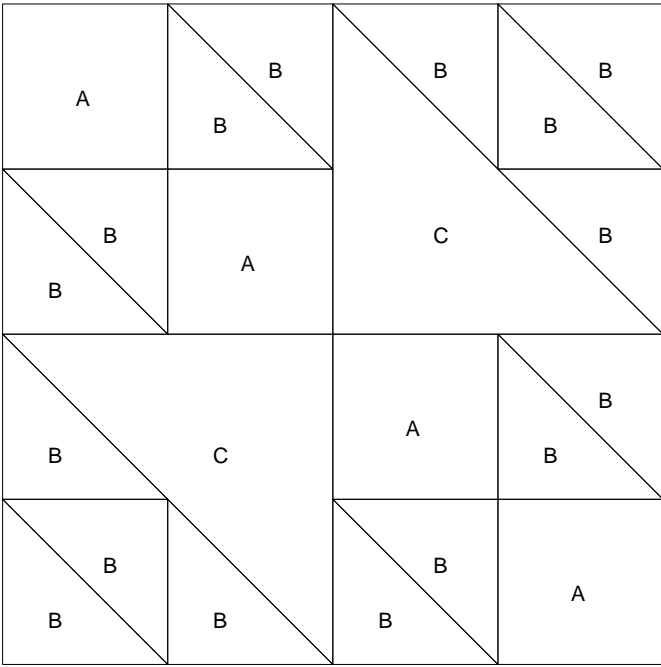

# Fox & Geese 2

Pattern for 8.00x8.00 block  
Key Block (31/100 actual size)

## Cutting Diagrams

## Patch Count

**Fox & Geese 2**  
Pattern for 8.00x8.00 block  
Key Block (43/100 actual size)

B