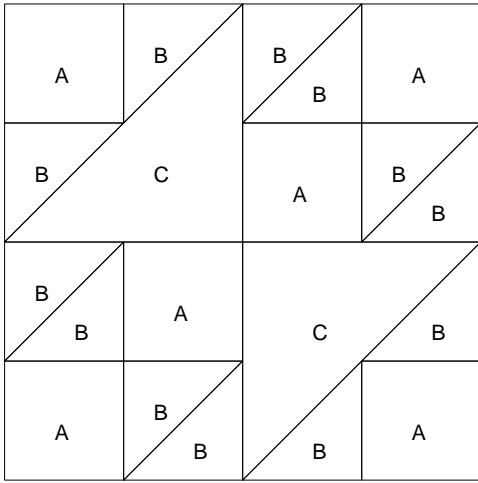

Fox & Geese

Fox & Geese

Pattern for 8.00x8.00 block
Key Block (31/100 actual size)

Cutting Diagrams

Patch Count

Fox & Geese
Pattern for 8.00x8.00 block
Key Block (43/100 actual size)

Fox & Geese

Fox & Geese Unit: A

Fox & Geese Unit: C

Fox & Geese Unit: D

Fox & Geese Unit: F

Fox & Geese Unit: B

Fox & Geese Unit: E