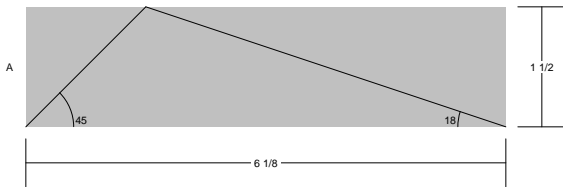

# Double Tulip

**Double Tulip**  
 Pattern for 8.00x8.00 block  
 Key Block (31/100 actual size)

Cutting Diagrams

Patch Count

Double Tulip  
Pattern for 8.00x8.00 block  
Key Block (43/100 actual size)