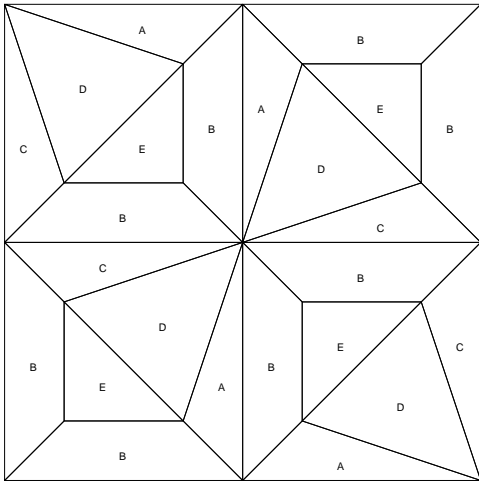

# Double Tulip

**Double Tulip**  
 Pattern for 8.00x8.00 block  
 Key Block (31/100 actual size)

Cutting Diagrams

Patch Count

Double Tulip  
Pattern for 8.00x8.00 block  
Key Block (43/100 actual size)