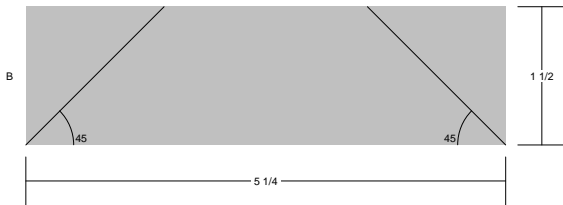

# Double Tulip

**Double Tulip**  
 Pattern for 8.00x8.00 block  
 Key Block (31/100 actual size)

Cutting Diagrams

Patch Count

Double Tulip  
Pattern for 8.00x8.00 block  
Key Block (43/100 actual size)