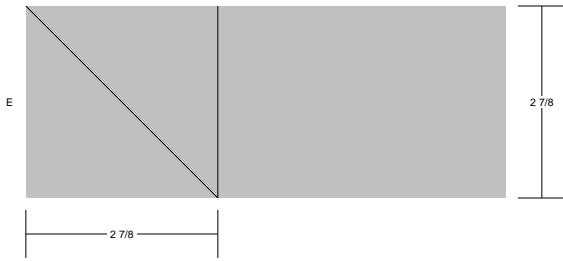

# Double Tulip

**Double Tulip**  
 Pattern for 8.00x8.00 block  
 Key Block (31/100 actual size)

Cutting Diagrams

Patch Count

Double Tulip  
Pattern for 8.00x8.00 block  
Key Block (43/100 actual size)