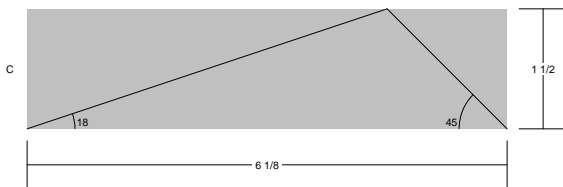

# Double Tulip

**Double Tulip**  
 Pattern for 8.00x8.00 block  
 Key Block (31/100 actual size)

Cutting Diagrams

Patch Count

Double Tulip  
Pattern for 8.00x8.00 block  
Key Block (43/100 actual size)