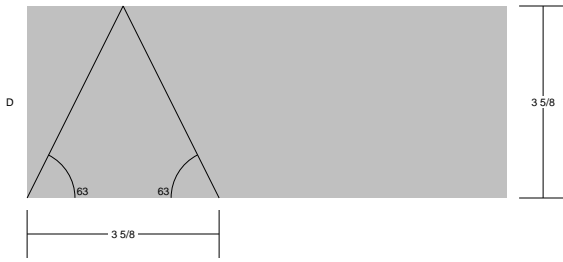

# Double Tulip

**Double Tulip**  
 Pattern for 8.00x8.00 block  
 Key Block (31/100 actual size)

Cutting Diagrams

Patch Count

Double Tulip  
Pattern for 8.00x8.00 block  
Key Block (43/100 actual size)