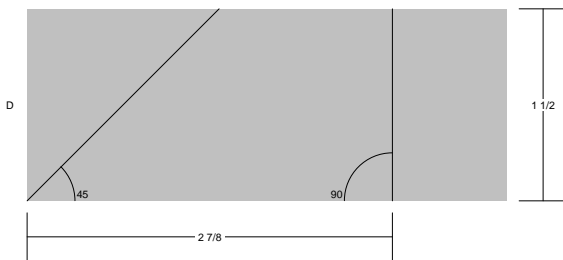

# April Tulips

April Tulips  
 Pattern for 8.00x8.00 block  
 Key Block (31/100 actual size)

Cutting Diagrams

Patch Count

April Tulips  
 Pattern for 8.00x8.00 block  
 Key Block (43/100 actual size)