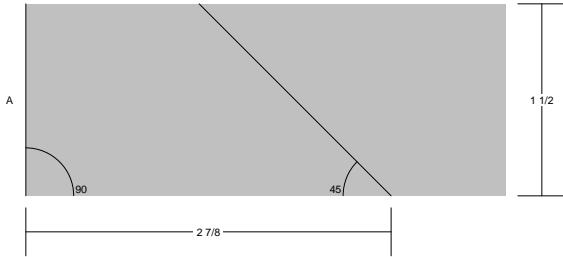

# April Tulips

April Tulips  
 Pattern for 8.00x8.00 block  
 Key Block (31/100 actual size)

Cutting Diagrams

Patch Count

April Tulips  
 Pattern for 8.00x8.00 block  
 Key Block (43/100 actual size)